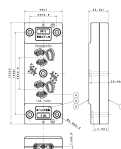

品番 : EA940CG-144A

品名 : 125V/15A 仮設用コンセント(2口/抜止・接地付)

販売価格	1,100円(税抜) / 1,210円(税込)		
カタログ価格	1,100円(税抜) / 1,210円(税込)		
在庫数	最新在庫: 14 (2026/06/07 13:23現在)		
商品入数	1	販売単位	個
カタログページ	1162ページ		

仕様書	
品名	仮設用コンセント
型番	EA940CG-144A
メーカー	パナソニック
定格電圧	125V
定格電流	15A
接地	付
抜止	付
適用電線	VVFφ1.6mm、φ2mm銅単線専用
サイズ	46×123×23.5(D)mm
色	ホワイト
端子	速結式ねじなし端子

仕様

メーカー	パナソニック(Panasonic)	型番	WK1562SW
定格容量	15A 125V	極数	接地2P抜止×2個
適用電線	VVFφ1.6mm、φ2mm銅単線専用	サイズ	46×123×23.5(D)mm
色	ホワイト		
接地15A露出抜け止めダブルコンセント			
展示会、工事現場などの仮設用に適しています。			
速結式ねじなし端子式			

株式会社エスコ

大阪府大阪市西区立売堀3丁目8番14号 06-6532-6226(代表)