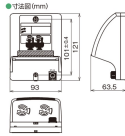

品番 : EA940CG-8

品名 : AC125V/15A 防雨型コンセント

販売価格	1,880円(税抜) / 2,068円(税込)		
カタログ価格	1,880円(税抜) / 2,068円(税込)		
在庫数	最新在庫: 2 (2026/04/28 02:13現在)		
商品入数	1	販売単位	個
カタログページ	1159ページ		

仕様

メーカー	明工社	型番	ML1284
定格容量	15A 125V	適用電線	φ 1.6mm、φ 2.0mm
差込口	接地付抜け止め2個	サイズ	93×63.5×121(H)mm
防雨コンセント(露出・埋込用) [IPX3相当]			
プラグ差し込み口はシャッター付きですので、使用していない時、水やほこりが入りにくくなっています。			
刃受けは抜け止め式なので、コードの重さや、不意に張力が加わってもプラグは容易に抜けません。			
プラグ差し込み部のひさは透明なので、プラグの抜き差しが容易です。			
絶縁取付台付なので、メタルラス張りや、金属張りの所にも安心して使用できます。			
アース線を接続できるアースターミナル付です。			
RoHS10物質対応			