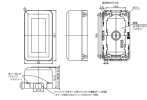

品番：EA940CJ-42A

品名：300V/15A スイッチ(角型・2個)

販売価格	1,790円(税抜) / 1,969円(税込)		
カタログ価格	1,790円(税抜) / 1,969円(税込)		
在庫数	最新在庫: 6 (2026/07/02 14:39現在)		
商品入数	1	販売単位	個
カタログページ	1161ページ		

この商品はお客様組み立て品です。

仕様

メーカー	神保電器(JIMBO)	型番	CSB-F3-PW+JEC-BN-1-PW×2+JE
定格容量	15A 300V	スイッチ	2連
サイズ(mm)	56×101×41.5(D)	適用電線	φ1.6mm・φ2.0mm
差込結線式			
片切タイプ			
ケースウェイ用			
裏蓋にロックアウト穴を設け、背面からのケーブル導入が可能			
配線の上下引き出し可能			
背面に着脱可能な裏蓋を設け、結線の作業性を向上			
より奥行の大きい器具(深さ27mmまで)の組み合わせが可能			
内部で結線可能な限り、カセット用器具と自由に組み合わせできます。			