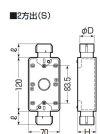

品番 : EA940CP-1

品名 : [PF16用] スイッチボックス

販売価格	580円(税抜) / 638円(税込)		
カタログ価格	580円(税抜) / 638円(税込)		
在庫数	最新在庫: 4 (2026/05/05 18:11現在)		
商品入数	1	販売単位	個
カタログページ	1147ページ		

品番	仕様	在庫
EA940CP-1	2方出(S)	4

仕様

メーカー	未来工業	型番	SW2S-16FG
適合管	PF管16	サイズ	70×180×41mm
材質	PVC		
スイッチ1個用			
2方出			
ベージュ色			
ねじ締め込み式の為、PF管の脱着が簡単に行うことができます。			