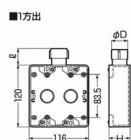

品番 : EA940CP-32

品名 : [PF16用] スイッチボックス(1方出/2個用)

| | | | |
|---------|------------------------------|------|---|
| 販売価格 | 980円(税抜) / 1,078円(税込) | | |
| カタログ価格 | 980円(税抜) / 1,078円(税込) | | |
| 在庫数 | 最新在庫: 2 (2026/05/05 15:50現在) | | |
| 商品入数 | 1 | 販売単位 | 個 |
| カタログページ | 1147ページ | | |

仕様

| | | | |
|------------------|-------|-----|----------------|
| メーカー | 未来工業 | 型番 | SW1-16WFG |
| 適合管 | PF管16 | サイズ | 116×150×47.5mm |
| 重量 | 168g | 材質 | PVC |
| カラー | ベージュ | | |
| スイッチ2個用1方出 | | | |
| ハブ付きで接続も解除も一発でOK | | | |