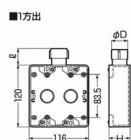

品番 : EA940CP-35

品名 : [PF28用] スイッチボックス(1方出/2個用)

|         |                              |      |   |
|---------|------------------------------|------|---|
| 販売価格    | 1,520円(税抜) / 1,672円(税込)      |      |   |
| カタログ価格  | 1,520円(税抜) / 1,672円(税込)      |      |   |
| 在庫数     | 最新在庫: 2 (2026/05/05 17:04現在) |      |   |
| 商品入数    | 1                            | 販売単位 | 個 |
| カタログページ | 1147ページ                      |      |   |

### 仕様

|                  |       |     |                |
|------------------|-------|-----|----------------|
| メーカー             | 未来工業  | 型番  | SW1-28WFG      |
| 適合管              | PF管28 | サイズ | 116×158×47.5mm |
| 材質               | PVC   | カラー | ベージュ           |
| スイッチ2個用1方出       |       |     |                |
| ハブ付きで接続も解除も一発でOK |       |     |                |