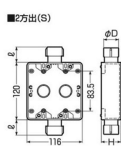

品番 : EA940CP-42

品名 : [PF16用] スイッチボックス(2方出/2個用)

| | | | |
|---------|------------------------------|------|---|
| 販売価格 | 980円(税抜) / 1,078円(税込) | | |
| カタログ価格 | 980円(税抜) / 1,078円(税込) | | |
| 在庫数 | 最新在庫: 1 (2026/05/05 18:11現在) | | |
| 商品入数 | 1 | 販売単位 | 個 |
| カタログページ | 1147ページ | | |

仕様

| | | | |
|------------------|-------|-----|----------------|
| メーカー | 未来工業 | 型番 | SW2S-16WFG |
| 適合管 | PF管16 | サイズ | 116×180×47.5mm |
| 材質 | PVC | カラー | ベージュ |
| スイッチ2個用2放出 | | | |
| ハブ付きで接続も解除も一発でOK | | | |