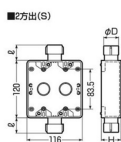

品番 : EA940CP-42

品名 : [PF16用] スイッチボックス(2方出/2個用)

販売価格	980円(税抜) / 1,078円(税込)		
カタログ価格	980円(税抜) / 1,078円(税込)		
在庫数	最新在庫: 1 (2026/05/05 17:04現在)		
商品入数	1	販売単位	個
カタログページ	1147ページ		

仕様

メーカー	未来工業	型番	SW2S-16WFG
適合管	PF管16	サイズ	116×180×47.5mm
材質	PVC	カラー	ベージュ
スイッチ2個用2放出			
ハブ付きで接続も解除も一発でOK			