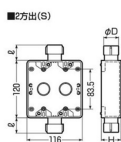

品番 : EA940CP-44

品名 : [PF22用] スイッチボックス(2方出/2個用)

販売価格	1,300円(税抜) / 1,430円(税込)		
カタログ価格	1,300円(税抜) / 1,430円(税込)		
在庫数	最新在庫: 3 (2026/07/05 08:29現在)		
商品入数	1	販売単位	個
カタログページ	1147ページ		

仕様

メーカー	未来工業	型番	SW2S-22WFG
適合管	PF管22	サイズ	116×188×47.5mm
材質	PVC	カラー	ベージュ
スイッチ2個用2方出			
ハブ付きで接続も解除も一発でOK			