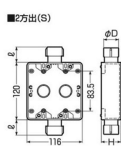

品番 : EA940CP-44

品名 : [PF22用] スイッチボックス(2方出/2個用)

|         |                              |      |   |
|---------|------------------------------|------|---|
| 販売価格    | 1,300円(税抜) / 1,430円(税込)      |      |   |
| カタログ価格  | 1,300円(税抜) / 1,430円(税込)      |      |   |
| 在庫数     | 最新在庫: 3 (2026/07/05 07:17現在) |      |   |
| 商品入数    | 1                            | 販売単位 | 個 |
| カタログページ | 1147ページ                      |      |   |

### 仕様

|                  |       |     |                |
|------------------|-------|-----|----------------|
| メーカー             | 未来工業  | 型番  | SW2S-22WFG     |
| 適合管              | PF管22 | サイズ | 116×188×47.5mm |
| 材質               | PVC   | カラー | ベージュ           |
| スイッチ2個用2方出       |       |     |                |
| ハブ付きで接続も解除も一発でOK |       |     |                |