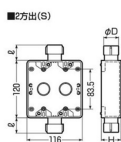

品番 : EA940CP-45

品名 : [PF28用] スイッチボックス(2方出/2個用)

販売価格	1,520円(税抜) / 1,672円(税込)		
カタログ価格	1,520円(税抜) / 1,672円(税込)		
在庫数	最新在庫: 7 (2026/07/05 08:28現在)		
商品入数	1	販売単位	個
カタログページ	1147ページ		

仕様

メーカー	未来工業	型番	SW2S-28WFG
適合管	PF管28	サイズ	116×196×47.5mm
材質	PVC	カラー	ベージュ
スイッチ2個用2方出			
ハブ付きで接続も解除も一発でOK			