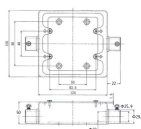

#### 仕様

呼び	E25	サイズ	124×120×50mm
材質	スチール(電気亜鉛めっき仕上げ)	重量	550g
2個用直線2方出			
PSEマーク有り			