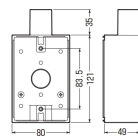

品番：EA940CS-179

品名：[VE16・22用]露出ボックス(1・2方出/防水コンセント用)

販売価格	790円(税抜) / 869円(税込)		
カタログ価格	790円(税抜) / 869円(税込)		
在庫数	最新在庫: 2 (2026/05/05 17:07現在)		
商品入数	1	販売単位	個
カタログページ	1145ページ		

仕様

メーカー	未来工業	型番	PVR22-BC2J
仕様	1・2方出兼用	適合管	VE16・22
材質	PVC	カラー	ベージュ
スイッチ1個用			
防水コンセントにピッタリのワイドサイズ!			
電気自動車充電用コンセントにピッタリです。			
1サイズ下のVE管も使用できるスリーブ付			
※片側のみ接地極が付いているコンセント等には適合しません。 片側接地コンセント用ボックスをご使用ください。			