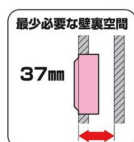

品番 : EA940CS-191

品名 : 98x 52x35mm パネルボックス(1個用)

販売価格	360円(税抜) / 396円(税込)		
カタログ価格	360円(税抜) / 396円(税込)		
在庫数	最新在庫: 35 (2026/06/22 14:21現在)		
商品入数	1	販売単位	個
カタログページ	1160ページ		

## 仕様

メーカー	未来工業	型番	SBP
用途	間仕切り壁など木ねじの効かない石こうボード、木板へのスイッチボックスの後付けに最適	スイッチ	1個用
サイズ	60×98×35mm	角穴開口寸法	99×53mm
適応壁厚	2~25mm (必要最低壁裏空間:37mm)	材質	PVC

スライドするツメがボックスを固定します。

底面全面がニッパー等でカットアウトできます。