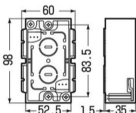

品番 : EA940CS-191

品名 : 98x 52x35mm パネルボックス(1個用)

販売価格	360円(税抜) / 396円(税込)		
カタログ価格	360円(税抜) / 396円(税込)		
在庫数	最新在庫: 35 (2026/06/22 14:21現在)		
商品入数	1	販売単位	個
カタログページ	1160ページ		

## 仕様

メーカー	未来工業	型番	SBP
用途	間仕切り壁など木ねじの効かない石こうボード、木板へのスイッチボックスの後付けに最適	スイッチ	1個用
サイズ	60×98×35mm	角穴開口寸法	99×53mm
適応壁厚	2~25mm (必要最低壁裏空間:37mm)	材質	PVC

スライドするツメがボックスを固定します。

底面全面がニッパー等でカットアウトできます。