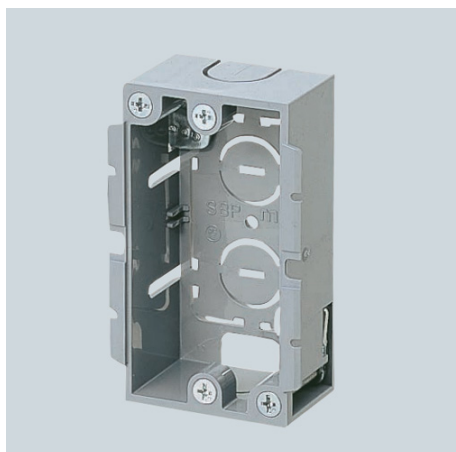

品番 : EA940CS-191

品名 : 98x 52x35mm パネルボックス(1個用)

販売価格	360円(税抜) / 396円(税込)		
カタログ価格	360円(税抜) / 396円(税込)		
在庫数	最新在庫: 35 (2026/06/22 14:21現在)		
商品入数	1	販売単位	個
カタログページ	1160ページ		

## 仕様

メーカー	未来工業	型番	SBP
用途	間仕切り壁など木ねじの効かない石こうボード、木板へのスイッチボックスの後付けに最適	スイッチ	1個用
サイズ	60×98×35mm	角穴開口寸法	99×53mm
適応壁厚	2~25mm (必要最低壁裏空間:37mm)	材質	PVC

スライドするツメがボックスを固定します。

底面全面がニッパー等でカットアウトできます。