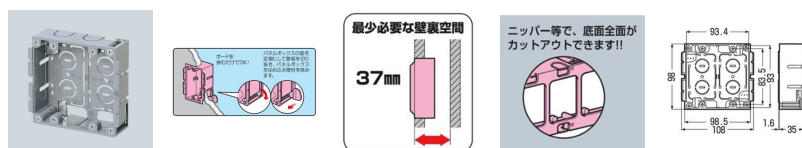

品番：EA940CS-192

品名：98x108x35mm パネルボックス(2個用)

販売価格	915円(税抜) / 1,007円(税込)		
カタログ価格	915円(税抜) / 1,007円(税込)		
在庫数	最新在庫: 8 (2026/06/22 15:38現在)		
商品入数	1	販売単位	個
カタログページ	1160ページ		

仕様

メーカー	未来工業	型番	SBP-W
用途	間仕切り壁など木ねじの効かない石こうボード、木板へのスイッチボックスの後付けに最適	スイッチ	2個用
サイズ	108×98×35mm	角穴開口寸法	99×99mm
適応壁厚	2～25mm (必要最低壁裏空間: 37mm)	材質	PVC

スライドするツメがボックスを固定します。

底面全面がニッパー等でカットアウトできます。

株式会社エスコ

大阪府大阪市西区立売堀3丁目8番14号 06-6532-6226(代表)

© 2018 ESCO Co.,Ltd.