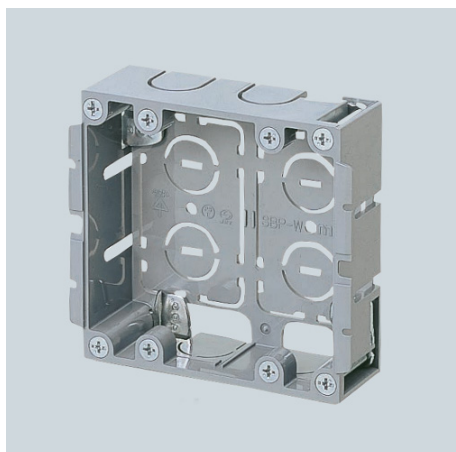

品番：EA940CS-192

品名：98x108x35mm パネルボックス(2個用)

販売価格	915円(税抜) / 1,007円(税込)		
カタログ価格	915円(税抜) / 1,007円(税込)		
在庫数	最新在庫: 8 (2026/06/22 15:38現在)		
商品入数	1	販売単位	個
カタログページ	1160ページ		

仕様

メーカー	未来工業	型番	SBP-W
用途	間仕切り壁など木ねじの効かない石こうボード、木板へのスイッチボックスの後付けに最適	スイッチ	2個用
サイズ	108×98×35mm	角穴開口寸法	99×99mm
適応壁厚	2～25mm (必要最低壁裏空間: 37mm)	材質	PVC

スライドするツメがボックスを固定します。

底面全面がニッパー等でカットアウトできます。

株式会社エスコ

大阪府大阪市西区立売堀3丁目8番14号 06-6532-6226(代表)

© 2018 ESCO Co.,Ltd.