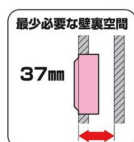

品番：EA940CS-193

品名：98x108x35mm パネルボックス(2個用)

販売価格	935円(税抜) / 1,029円(税込)		
カタログ価格	935円(税抜) / 1,029円(税込)		
在庫数	最新在庫: 4 (2026/06/22 15:38現在)		
商品入数	1	販売単位	個
カタログページ	1160ページ		

#### 仕様

メーカー	未来工業	型番	SBP-WM
用途	間仕切り壁など木ねじの効かない石こうボード、木板へのスイッチボックスの後付けに最適	型番	スイッチ
サイズ	108×98×35mm	角穴開口寸法	99×99mm
適応壁厚	2~25mm (必要最低壁裏空間:37mm)	材質	PVC

スライドするツメがボックスを固定します。

底面全面がニッパー等でカットアウトできます。

セパレーター(仕切り板)付き