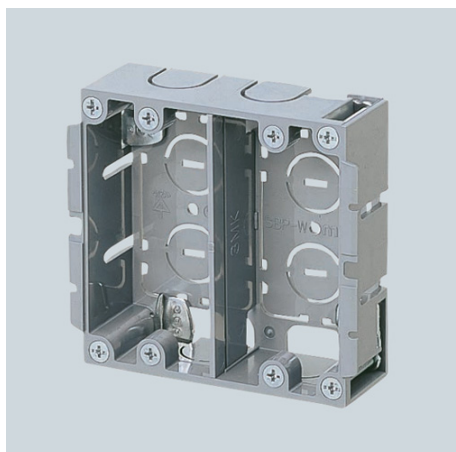

品番：EA940CS-193

品名：98x108x35mm パネルボックス(2個用)

販売価格	935円(税抜) / 1,029円(税込)		
カタログ価格	935円(税抜) / 1,029円(税込)		
在庫数	最新在庫: 4 (2026/06/22 15:38現在)		
商品入数	1	販売単位	個
カタログページ	1160ページ		

#### 仕様

メーカー	未来工業	型番	SBP-WM
用途	間仕切り壁など木ねじの効かない石こうボード、木板へのスイッチボックスの後付けに最適	型番	スイッチ
サイズ	108×98×35mm	角穴開口寸法	99×99mm
適応壁厚	2~25mm (必要最低壁裏空間:37mm)	材質	PVC

スライドするツメがボックスを固定します。

底面全面がニッパー等でカットアウトできます。

セパレーター(仕切り板)付き