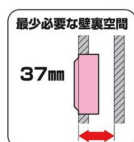

品番：EA940CS-193

品名：98x108x35mm パネルボックス(2個用)

販売価格	935円(税抜) / 1,029円(税込)		
カタログ価格	935円(税抜) / 1,029円(税込)		
在庫数	最新在庫: 4 (2026/06/22 16:35現在)		
商品入数	1	販売単位	個
カタログページ	1160ページ		

仕様

メーカー	未来工業	型番	SBP-WM
用途	間仕切り壁など木ねじの効かない石こうボード、木板へのスイッチボックスの後付けに最適	型番	スイッチ
サイズ	108×98×35mm	角穴開口寸法	99×99mm
適応壁厚	2~25mm (必要最低壁裏空間:37mm)	材質	PVC

スライドするツメがボックスを固定します。

底面全面がニッパー等でカットアウトできます。

セパレーター(仕切り板)付き

株式会社エスコ

大阪府大阪市西区立売堀3丁目8番14号 06-6532-6226(代表)

© 2018 ESCO Co.,Ltd.