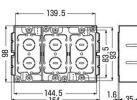

品番：EA940CS-193

品名：98x108x35mm パネルボックス(2個用)

販売価格	935円(税抜) / 1,029円(税込)		
カタログ価格	935円(税抜) / 1,029円(税込)		
在庫数	最新在庫: 4 (2026/06/22 15:38現在)		
商品入数	1	販売単位	個
カタログページ	1160ページ		

#### 仕様

メーカー	未来工業	型番	SBP-WM
用途	間仕切り壁など木ねじの効かない石こうボード、木板へのスイッチボックスの後付けに最適	型番	スイッチ
サイズ	108×98×35mm	角穴開口寸法	99×99mm
適応壁厚	2~25mm (必要最低壁裏空間:37mm)	材質	PVC

スライドするツメがボックスを固定します。

底面全面がニッパー等でカットアウトできます。

セパレーター(仕切り板)付き