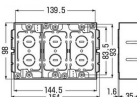

品番：EA940CS-193

品名：98x108x35mm パネルボックス(2個用)

販売価格	935円(税抜) / 1,029円(税込)		
カタログ価格	935円(税抜) / 1,029円(税込)		
在庫数	最新在庫: 4 (2026/06/22 16:35現在)		
商品入数	1	販売単位	個
カタログページ	1160ページ		

仕様

メーカー	未来工業	型番	SBP-WM
用途	間仕切り壁など木ねじの効かない石こうボード、木板へのスイッチボックスの後付けに最適	型番	スイッチ
サイズ	108×98×35mm	角穴開口寸法	99×99mm
適応壁厚	2~25mm (必要最低壁裏空間:37mm)	材質	PVC

スライドするツメがボックスを固定します。

底面全面がニッパー等でカットアウトできます。

セパレーター(仕切り板)付き

株式会社エスコ

大阪府大阪市西区立売堀3丁目8番14号 06-6532-6226(代表)

© 2018 ESCO Co.,Ltd.