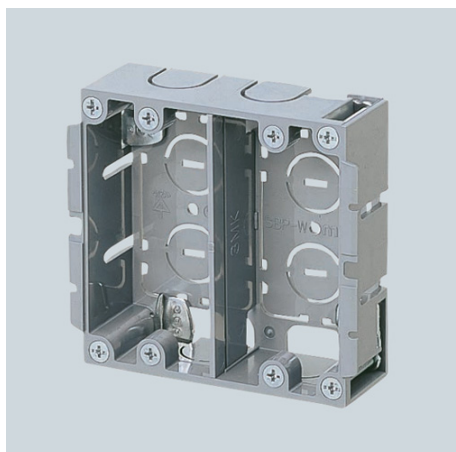

品番：EA940CS-193

品名：98x108x35mm パネルボックス(2個用)

販売価格	935円(税抜) / 1,029円(税込)		
カタログ価格	935円(税抜) / 1,029円(税込)		
在庫数	最新在庫: 4 (2026/06/22 16:35現在)		
商品入数	1	販売単位	個
カタログページ	1160ページ		

仕様

メーカー	未来工業	型番	SBP-WM
用途	間仕切り壁など木ねじの効かない石こうボード、木板へのスイッチボックスの後付けに最適	型番	スイッチ
サイズ	108×98×35mm	角穴開口寸法	99×99mm
適応壁厚	2~25mm (必要最低壁裏空間:37mm)	材質	PVC

スライドするツメがボックスを固定します。

底面全面がニッパー等でカットアウトできます。

セパレーター(仕切り板)付き

株式会社エスコ

大阪府大阪市西区立売堀3丁目8番14号 06-6532-6226(代表)

© 2018 ESCO Co.,Ltd.