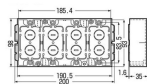

品番：EA940CS-195

品名：98x200x35mm パネルボックス(4個用)

販売価格	1,920円(税抜) / 2,112円(税込)		
カタログ価格	1,920円(税抜) / 2,112円(税込)		
在庫数	最新在庫: 2 (2026/06/22 14:23現在)		
商品入数	1	販売単位	個
カタログページ	1160ページ		

仕様

メーカー	未来工業	型番	SBP-4W
用途	間仕切り壁など木ねじの効かない石こうボード、木板へのスイッチボックスの後付けに最適	スイッチ	4個用
サイズ	200×98×35mm	角穴開口寸法	99×191mm
適応壁厚	2～25mm (必要最低壁裏空間:37mm)	材質	PVC
スライドするツメがボックスを固定します。			
底面全面がニッパー等でカットアウトできます。			
セパレーター(仕切り板)付き			