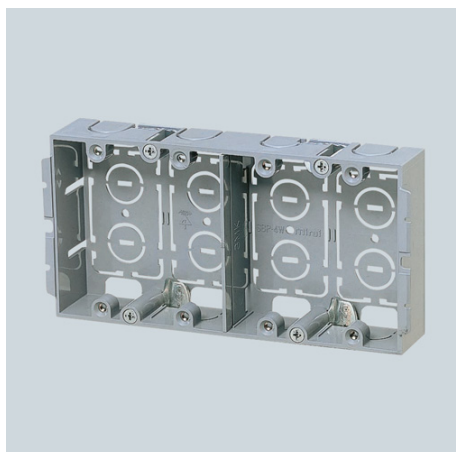

品番：EA940CS-195

品名：98x200x35mm パネルボックス(4個用)

販売価格	1,920円(税抜) / 2,112円(税込)		
カタログ価格	1,920円(税抜) / 2,112円(税込)		
在庫数	最新在庫: 2 (2026/06/22 14:23現在)		
商品入数	1	販売単位	個
カタログページ	1160ページ		

仕様

メーカー	未来工業	型番	SBP-4W
用途	間仕切り壁など木ねじの効かない石こうボード、木板へのスイッチボックスの後付けに最適	スイッチ	4個用
サイズ	200×98×35mm	角穴開口寸法	99×191mm
適応壁厚	2～25mm (必要最低壁裏空間:37mm)	材質	PVC
スライドするツメがボックスを固定します。			
底面全面がニッパー等でカットアウトできます。			
セパレーター(仕切り板)付き			