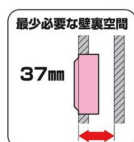

品番：EA940CS-195

品名：98x200x35mm パネルボックス(4個用)

販売価格	1,920円(税抜) / 2,112円(税込)		
カタログ価格	1,920円(税抜) / 2,112円(税込)		
在庫数	最新在庫: 2 (2026/06/22 14:23現在)		
商品入数	1	販売単位	個
カタログページ	1160ページ		

仕様

メーカー	未来工業	型番	SBP-4W
用途	間仕切り壁など木ねじの効かない石こうボード、木板へのスイッチボックスの後付けに最適	スイッチ	4個用
サイズ	200×98×35mm	角穴開口寸法	99×191mm
適応壁厚	2～25mm (必要最低壁裏空間:37mm)	材質	PVC
スライドするツメがボックスを固定します。			
底面全面がニッパー等でカットアウトできます。			
セパレーター(仕切り板)付き			