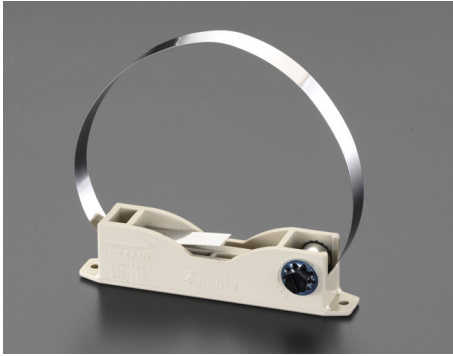

品番：EA940CS-301D

品名：60x160mm ウォールボックス 取り付けバンド

販売価格	640円(税抜) / 704円(税込)		
カタログ価格	640円(税抜) / 704円(税込)		
在庫数	最新在庫: 14 (2026/07/05 08:19現在)		
商品入数	1	販売単位	個
カタログページ	1140ページ		

仕様

メーカー	未来工業	型番	POB-1S
適合パイプ	φ60～φ160mm	許容静荷重(垂直方向)	49N(5kgf)
バンド幅	10mm	材質	バンド:SUS304 本体:ABS樹脂

メーター板、メーターボックス、スイッチボックスや配線器具、蛍光灯等が木ねじで簡単に取付けることができます。

丈夫なステンレス製バンドでポール・柱などにガッチリ固定できます

器具の取付けにはφ3.5～4.1mmの木ねじを使用して下さい。

EA940CS-301、EA940CS-302、EA940CS-321用

株式会社エスコ

大阪府大阪市西区立売堀3丁目8番14号 06-6532-6226(代表)

© 2018 ESCO Co.,Ltd.