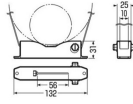

品番：EA940CS-301D

品名：60x160mm ウォールボックス 取り付けバンド

販売価格	640円(税抜) / 704円(税込)		
カタログ価格	640円(税抜) / 704円(税込)		
在庫数	最新在庫: 14 (2026/07/05 08:19現在)		
商品入数	1	販売単位	個
カタログページ	1140ページ		

仕様

メーカー	未来工業	型番	POB-1S
適合パイプ	φ60～φ160mm	許容静荷重(垂直方向)	49N(5kgf)
バンド幅	10mm	材質	バンド:SUS304 本体:ABS樹脂

メーター板、メーターボックス、スイッチボックスや配線器具、蛍光灯等が木ねじで簡単に取付けることができます。

丈夫なステンレス製バンドでポール・柱などにガッチリ固定できます

器具の取付けにはφ3.5～4.1mmの木ねじを使用して下さい。

EA940CS-301、EA940CS-302、EA940CS-321用

株式会社エスコ

大阪府大阪市西区立売堀3丁目8番14号 06-6532-6226(代表)

© 2018 ESCO Co.,Ltd.