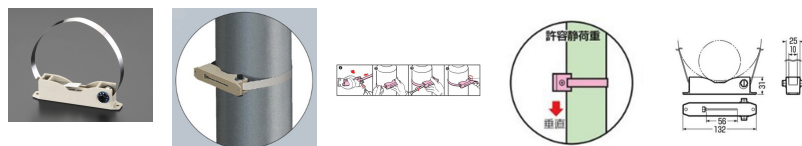

品番：EA940CS-301E

品名：160x306mm ウォールボックス取り付けバンド

販売価格	710円(税抜) / 781円(税込)		
カタログ価格	710円(税抜) / 781円(税込)		
在庫数	最新在庫: 19 (2026/07/05 09:25現在)		
商品入数	1	販売単位	個
カタログページ	1140ページ		

仕様

メーカー	未来工業	型番	POB-1L
適合パイプ	φ160～φ300mm	許容静荷重(垂直方向)	49N(5kgf)
バンド幅	10mm	材質	バンド:SUS304 本体:ABS樹脂

メーター板、メーターボックス、スイッチボックスや配線器具、蛍光灯等が木ねじで簡単に取付けることができます。

丈夫なステンレス製バンドでポール・柱などにガッチリ固定できます

器具の取付けにはφ3.5～4.1mmの木ねじを使用して下さい。

EA940CS-301、EA940CS-302、EA940CS-321用

株式会社エスコ

大阪府大阪市西区立売堀3丁目8番14号 06-6532-6226(代表)

© 2018 ESCO Co.,Ltd.