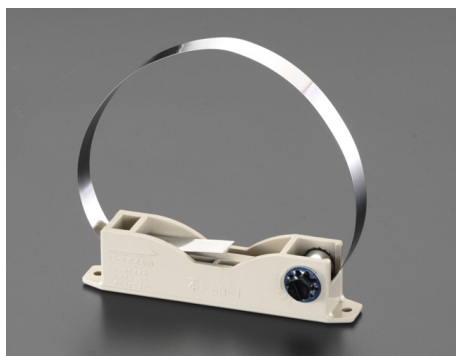

品番：EA940CS-301E

品名：160x306mm ウォールボックス 取り付けバンド

販売価格	710円(税抜) / 781円(税込)		
カタログ価格	710円(税抜) / 781円(税込)		
在庫数	最新在庫: 19 (2026/07/05 08:19現在)		
商品入数	1	販売単位	個
カタログページ	1140ページ		

#### 仕様

メーカー	未来工業	型番	POB-1L
適合パイプ	φ160～φ300mm	許容静荷重(垂直方向)	49N(5kgf)
バンド幅	10mm	材質	バンド:SUS304 本体:ABS樹脂

メーター板、メーターボックス、スイッチボックスや配線器具、蛍光灯等が木ねじで簡単に取付けることができます。

丈夫なステンレス製バンドでポール・柱などにガッチリ固定できます

器具の取付けにはφ3.5～4.1mmの木ねじを使用して下さい。

EA940CS-301、EA940CS-302、EA940CS-321用