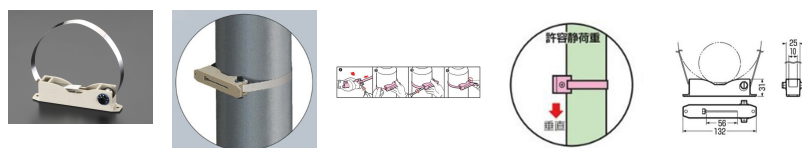

品番：EA940CS-301E

品名：160x306mm ウォールボックス 取り付けバンド

販売価格	710円(税抜) / 781円(税込)		
カタログ価格	710円(税抜) / 781円(税込)		
在庫数	最新在庫: 19 (2026/07/05 08:19現在)		
商品入数	1	販売単位	個
カタログページ	1140ページ		

#### 仕様

メーカー	未来工業	型番	POB-1L
適合パイプ	φ160～φ300mm	許容静荷重(垂直方向)	49N(5kgf)
バンド幅	10mm	材質	バンド:SUS304 本体:ABS樹脂

メーター板、メーターボックス、スイッチボックスや配線器具、蛍光灯等が木ねじで簡単に取付けることができます。

丈夫なステンレス製バンドでポール・柱などにガッチリ固定できます

器具の取付けにはφ3.5～4.1mmの木ねじを使用して下さい。