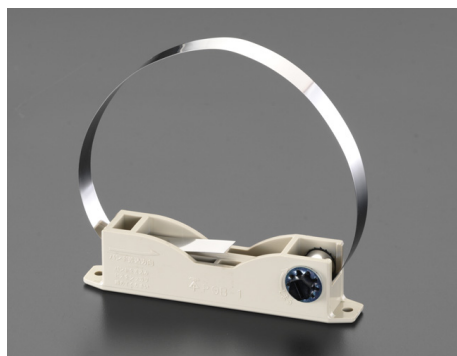

品番：EA940CS-301E

品名：160x306mm ウォールボックス取り付けバンド

販売価格	710円(税抜) / 781円(税込)		
カタログ価格	710円(税抜) / 781円(税込)		
在庫数	最新在庫: 19 (2026/07/05 09:25現在)		
商品入数	1	販売単位	個
カタログページ	1140ページ		

仕様

メーカー	未来工業	型番	POB-1L
適合パイプ	φ160～φ300mm	許容静荷重(垂直方向)	49N(5kgf)
バンド幅	10mm	材質	バンド:SUS304 本体:ABS樹脂

メーター板、メーターボックス、スイッチボックスや配線器具、蛍光灯等が木ねじで簡単に取付けることができます。

丈夫なステンレス製バンドでポール・柱などにガッチリ固定できます

器具の取付けにはφ3.5～4.1mmの木ねじを使用して下さい。

EA940CS-301、EA940CS-302、EA940CS-321用

株式会社エスコ

大阪府大阪市西区立売堀3丁目8番14号 06-6532-6226(代表)

© 2018 ESCO Co.,Ltd.