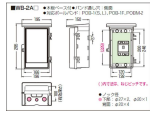

品番：EA940CS-302

品名：195x295mm ウォールボックス

販売価格	2,650円(税抜) / 2,915円(税込)		
カタログ価格	2,650円(税抜) / 2,915円(税込)		
在庫数	最新在庫: 7 (2026/07/05 09:34現在)		
商品入数	1	販売単位	個
カタログページ	1140ページ		

仕様

メーカー	未来工業	型番	WB-2AJ
取付スペース	ELB:3P・60A×1	ボックス外形寸法	295×196×150mm
有効深さ	100mm	重量	970g
バンド通し穴	側面にあり (通し穴幅:27mm)	ノック径	下部: φ27mm×2、φ21mm×1 背面: φ20mm×4
材質	ABS樹脂	カラー	ベージュ
タテ型			
屋根、扉は本体と分離可能			
屋根は施工後の脱着が可能			
防雨型(IPX3)			
木板ベース付			