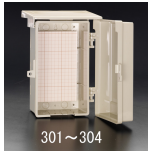

品番：EA940CS-302

品名：195x295mm ウォールボックス

販売価格	2,650円(税抜) / 2,915円(税込)		
カタログ価格	2,650円(税抜) / 2,915円(税込)		
在庫数	最新在庫: 7 (2026/07/05 09:34現在)		
商品入数	1	販売単位	個
カタログページ	1140ページ		

仕様

メーカー	未来工業	型番	WB-2AJ
取付スペース	ELB:3P・60A×1	ボックス外形寸法	295×196×150mm
有効深さ	100mm	重量	970g
バンド通し穴	側面にあり (通し穴幅:27mm)	ノック径	下部: φ27mm×2、φ21mm×1 背面: φ20mm×4
材質	ABS樹脂	カラー	ベージュ
タテ型			
屋根、扉は本体と分離可能			
屋根は施工後の脱着が可能			
防雨型(IPX3)			
木板ベース付			