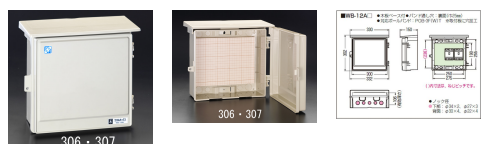

品番：EA940CS-306

品名：330x280mm ウォールボックス

販売価格	4,720円(税抜) / 5,192円(税込)		
カタログ価格	4,720円(税抜) / 5,192円(税込)		
在庫数	最新在庫: 4 (2026/04/09 15:10現在)		
商品入数	1	販売単位	個
カタログページ	1140ページ		

仕様

メーカー	未来工業	型番	WB-12AJ
取付スペース	ELB:3P・60A×2	ボックス外形寸法	280×332×150mm
有効深さ	106mm	重量	1460g
バンド通し穴	裏面にあり (通し穴幅:25mm)	ノック径	下部: φ34mm×2、φ27mm×3 背面: φ30mm×4、φ22mm×4
材質	ABS樹脂	カラー	ベージュ
ヨコ型			
屋根、扉は本体と分離可能			
屋根は施工後の脱着が可能			
防雨型(IPX3)			
木板ベース付			