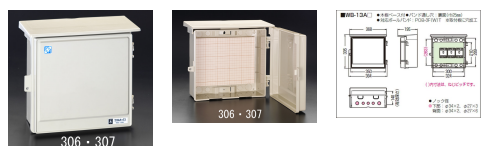

品番：EA940CS-307

品名：368x335mm ウォールボックス

販売価格	7,370円(税抜) / 8,107円(税込)		
カタログ価格	7,370円(税抜) / 8,107円(税込)		
在庫数	最新在庫: 3 (2026/04/09 21:09現在)		
商品入数	1	販売単位	個
カタログページ	1140ページ		

#### 仕様

メーカー	未来工業	型番	WB-13AJ
取付スペース	ELB:3P・60A×3	ボックス外形寸法	335×384×195mm
有効深さ	140mm	重量	2020g
バンド通し穴	裏面にあり (通し穴幅:25mm)	ノック径	下部: φ34mm×2、φ27mm×3 背面: φ34mm×2、φ27mm×6
材質	ABS樹脂	カラー	ベージュ
ヨコ型			
屋根、扉は本体と分離可能			
屋根は施工後の脱着が可能			
防雨型(IPX3)			
木板ベース付			