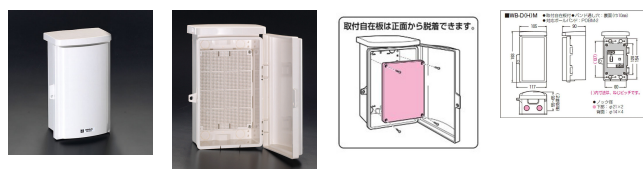

品番：EA940CS-308

品名：105x193mm ウォールボックス

販売価格	1,320円(税抜) / 1,452円(税込)		
カタログ価格	1,320円(税抜) / 1,452円(税込)		
在庫数	最新在庫: 2 (2026/04/30 12:16現在)		
商品入数	1	販売単位	個
カタログページ	1140ページ		

#### 仕様

メーカー	未来工業	型番	WB-DM
取付スペース	ELB:2P・30AF×1	ボックス外形寸法	193×117×90mm
有効深さ	55~65mm	重量	290g
バンド通し穴	裏面にあり (通し穴幅:10mm)	ノック径	下部: φ21mm×2 背面: φ14mm×4
材質	ABS樹脂	カラー	ミルキーホワイト
タテ型			
常設に適したスッキリデザイン			
器具の取付位置自在。取り外し可能な樹脂製基台を採用			
取付自在板は正面から脱着できます			
本体と屋根は一体型です。			
防雨型			