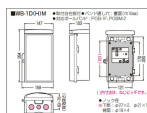

品番：EA940CS-309

品名：147x265mm ウォールボックス

販売価格	1,690円(税抜) / 1,859円(税込)		
カタログ価格	1,690円(税抜) / 1,859円(税込)		
在庫数	最新在庫: 6 (2026/04/30 13:19現在)		
商品入数	1	販売単位	個
カタログページ	1140ページ		

#### 仕様

メーカー	未来工業	型番	WB-1DM
取付スペース	ELB:3P・30AF×1	ボックス外形寸法	264×158×103mm
有効深さ	63~76mm	重量	560g
バンド通し穴	裏面にあり (通し穴幅:10mm)	ノック径	下部: φ27mm×2、φ21mm×1 背面: φ19mm×4
材質	ABS樹脂	カラー	ミルキーホワイト
タテ型			
常設に適したスッキリデザイン			
器具の取付位置自在。取り外し可能な樹脂製基台を採用			
取付自在板は正面から脱着できます			
本体と屋根は一体型です。			
防雨型			