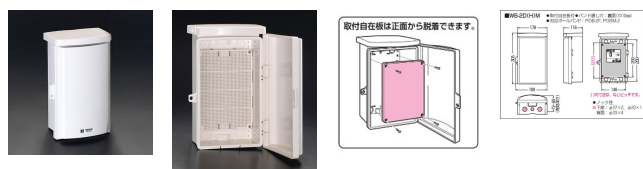

品番：EA940CS-310

品名：178x303mm ウォールボックス

販売価格	2,670円(税抜) / 2,937円(税込)		
カタログ価格	2,670円(税抜) / 2,937円(税込)		
在庫数	最新在庫: 6 (2026/04/30 13:19現在)		
商品入数	1	販売単位	個
カタログページ	1140ページ		

仕様

メーカー	未来工業	型番	WB-2DM
取付スペース	ELB:3P・60AF×1	ボックス外形寸法	303×189×116mm
有効深さ	73~88mm	重量	880g
バンド通し穴	裏面にあり (通し穴幅:10mm)	ノック径	下部: φ27mm×2、φ20mm×1 背面: φ23mm×4
材質	ABS樹脂	カラー	ミルキーホワイト
タテ型			
常設に適したスッキリデザイン			
器具の取付位置自在。取り外し可能な樹脂製基台を採用			
取付自在板は正面から脱着できます			
本体と屋根は一体型です。			
防雨型			