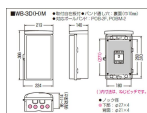

品番：EA940CS-311

品名：213x366mm ウォールボックス

| | | | |
|---------|------------------------------|------|---|
| 販売価格 | 4,270円(税抜) / 4,697円(税込) | | |
| カタログ価格 | 4,270円(税抜) / 4,697円(税込) | | |
| 在庫数 | 最新在庫: 1 (2026/04/30 13:23現在) | | |
| 商品入数 | 1 | 販売単位 | 個 |
| カタログページ | 1140ページ | | |

仕様

| | | | |
|---------------------------|----------------------|----------|----------------------------|
| メーカー | 未来工業 | 型番 | WB-3DM |
| 取付スペース | ELB:3P・100AF×1 | ボックス外形寸法 | 366×224×140mm |
| 有効深さ | 86~114mm | 重量 | 1340g |
| バンド通し穴 | 裏面にあり (通し穴幅:10mm) | ノック径 | 下部: φ27mm×4 背面: φ21mm×4 |
| 材質 | ABS樹脂 | カラー | ミルキーホワイト |
| タテ型 | | | |
| 常設に適したスッキリデザイン | | | |
| 器具の取付位置自在。取り外し可能な樹脂製基台を採用 | | | |
| 取付自在板は正面から脱着できます | | | |
| 本体と屋根は一体型です。 | | | |
| 防雨型 | | | |