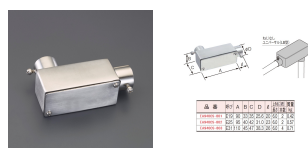

品番：EA940CS-802

品名：E25 [ステンレス製]ねじ無しユニバ-サル(L形2方出)

販売価格	20,900円(税抜) / 22,990円(税込)		
カタログ価格	20,900円(税抜) / 22,990円(税込)		
在庫数	最新在庫: 3 (2026/04/29 04:38現在)		
商品入数	1	販売単位	個
カタログページ	1149ページ		

仕様

メーカー	パナソニック(Panasonic)	型番	DSSJ6325
呼び	E25	サイズ	95×40×42mm
材質	ステンレス (#240研磨仕上げ)		
ねじ無し電線管(E管)			
ねじなしユニバーサル(LB型)			
L型2方出			
露出配管でL型に曲げる場合に使用します。			
※ステンレス電線管と接続する場合、本体を管止めにあたるまで挿入し、トルクビスの頭がねじ切れるまで締め付けてください。			