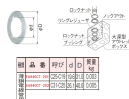

薄鋼電線管	
規格	外径
C19	19.6
C25	25.4
C32	31.8
C39	38.1
C45	44.5
C50	50.8
C57	57.2

仕様

メーカー	パナソニック(Panasonic)	型番	DS5325K
呼び	C25-C19	外径	31mm
内径	19.6mm	材質	鋼板製電気亜鉛めっき
入数	10個		
リングレジューサ			
薄鋼電線管用			
埋込用鉄板製ボックスのノックアウトに電線管を接続する場合、ノックアウト径が電線管より大きい場合に使用します。			

株式会社エスコ

大阪府大阪市西区立売堀3丁目8番14号 06-6532-6226(代表)

© 2018 ESCO Co.,Ltd.