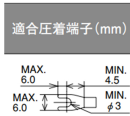

品番：EA940CY-7B

品名：7極(300V/15A) 端子台付中継ボックス(黒)

販売価格	3,390円(税抜) / 3,729円(税込)		
カタログ価格	3,390円(税抜) / 3,729円(税込)		
在庫数	最新在庫: 1 (2026/07/05 08:30現在)		
商品入数	1	販売単位	個
カタログページ	1187ページ		

仕様

メーカー	オーム電機	型番	JB-W307
定格容量	15A・300V	極数	7P
サイズ	144(W)×64.8(D)×41.5(H)mm	適合電線公称断面積	1.25mm ² 以下
端子ねじ	M3×8フリー端子ねじ	使用範囲温度	-25～+80℃
色	黒		