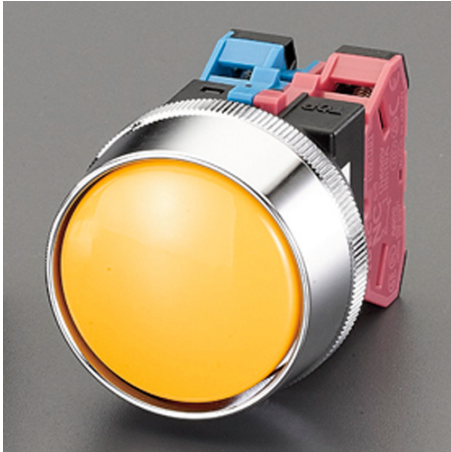

品番：EA940D-29

品名：1a-1b/30mm 押しボタンスイッチ(大型フルガード/黄)

販売価格	3,650円(税抜) / 4,015円(税込)		
カタログ価格	3,650円(税抜) / 4,015円(税込)		
在庫数	最新在庫: 1 (2026/05/04 09:43現在)		
商品入数	1	販売単位	個
カタログページ	1196ページ		

仕様

メーカー	IDEC	型番	ABN3G11Y
定格容量	600V/10A	押ボタン色	黄色
ボタン形状	丸型/大型	ボタン径	40mm
接点構成	1a1b	接点仕様	銀接点
動作方式	モメンタリ形	端子形状	M3.5ねじ端子
保護構造	IP65	取付穴サイズ	φ30mm
大型フルガード付			
RoHS適合品			

株式会社エスコ

大阪府大阪市西区立売堀3丁目8番14号 06-6532-6226(代表)

© 2018 ESCO Co.,Ltd.