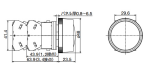

仕様

メーカー	IDEC	型番	ABN3G11Y
定格容量	600V/10A	押ボタン色	黄色
ボタン形状	丸型/大型	ボタン径	40mm
接点構成	1a1b	接点仕様	銀接点
動作方式	モメンタリ形	端子形状	M3.5ねじ端子
保護構造	IP65	取付穴サイズ	φ30mm
大型フルガード付			
RoHS適合品			

株式会社エスコ

大阪府大阪市西区立売堀3丁目8番14号 06-6532-6226(代表)

© 2018 ESCO Co.,Ltd.