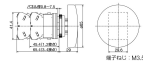

仕様

メーカー	IDEC	型番	ABN411R
ボタン径	65mm	色	赤
定格容量	600V/10A	接点構成	1a1b
保護構造	IP65	端子ねじサイズ	M3.5
動作方式	モメンタリ形	動作方式(オルタネイトとモメンタリについて)	押しボタンスイッチは、基板の上の切替スイッチとして組み込まれることが主用途で、多種多様なものが存在します。またスイッチには二通りの動作の種類があり、一度押すとオンになり二度押すとオフになるタイプを「オルタネイト」、押している時のみオンになるタイプを「モメンタリ」と呼びます。
パネルカットφ30mm用			
RoHS適合品			

株式会社エスコ

大阪府大阪市西区立売堀3丁目8番14号 06-6532-6226(代表)

© 2018 ESCO Co.,Ltd.