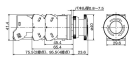

【接点の接続】

種類 常閉(閉接点) 常開(開接点) 常閉常開付
種類 常閉(閉接点) 常開(開接点) 常閉常開付

種類 常閉(閉接点) 常開(開接点) 常閉常開付

仕様

メーカー	IDEC	型番	AVLN31611DNR
定格電圧	AC100/110V	定格容量	600V/10A
押ボタン色	赤	ボタン形状	丸型/大型 (プッシュロックターンリセット形)
ボタン径	40mm	接点構成	1a1b
接点仕様	銀接点	端子形状	M3.5ねじ端子
保護構造	IP65	取付穴サイズ	φ30mm
LED照光			
【プッシュロックターンリセット形】 ボタンを押すとその状態でロックされ、右へ回すとリセット復帰されます。			
RoHS適合品			