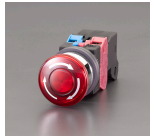

品番：EA940DA-81A

品名：AC100V 押しボタンスイッチ(LED照光大型/赤)

販売価格	6,670円(税抜) / 7,337円(税込)		
カタログ価格	6,670円(税抜) / 7,337円(税込)		
在庫数	最新在庫: 1 (2026/05/04 08:33現在)		
商品入数	1	販売単位	個
カタログページ	1197ページ		

EA940DA-81A, 82A
AC100/110V, 200/220V

【接点の接続】

種類 常閉(閉接点) 常開(開接点) 常閉常開付
種類 常閉(閉接点) 常開(開接点) 常閉常開付

種類 常閉(閉接点) 常開(開接点) 常閉常開付

仕様

メーカー	IDEC	型番	AVLN31611DNR
定格電圧	AC100/110V	定格容量	600V/10A
押ボタン色	赤	ボタン形状	丸型/大型 (プッシュロックターンリセット形)
ボタン径	40mm	接点構成	1a1b
接点仕様	銀接点	端子形状	M3.5ねじ端子
保護構造	IP65	取付穴サイズ	φ30mm
LED照光			
【プッシュロックターンリセット形】 ボタンを押すとその状態でロックされ、右へ回すとリセット復帰されます。			
RoHS適合品			