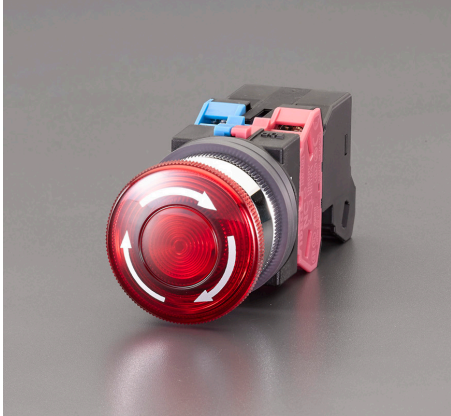

品番：EA940DA-81A

品名：AC100V 押しボタンスイッチ(LED照光大型/赤)

販売価格	6,670円(税抜) / 7,337円(税込)		
カタログ価格	6,670円(税抜) / 7,337円(税込)		
在庫数	最新在庫: 1 (2026/05/04 08:33現在)		
商品入数	1	販売単位	個
カタログページ	1197ページ		

EA940DA-81A, 82A
AC100/110V, 200/220V

【接点の接続】

種類 常閉(閉接点) 常開(開接点) 常閉常開付
種類 常閉(閉接点) 常開(開接点) 常閉常開付

種類 常閉(閉接点) 常開(開接点) 常閉常開付

仕様

メーカー	IDEC	型番	AVLN31611DNR
定格電圧	AC100/110V	定格容量	600V/10A
押ボタン色	赤	ボタン形状	丸型/大型 (プッシュロックターンリセット形)
ボタン径	40mm	接点構成	1a1b
接点仕様	銀接点	端子形状	M3.5ねじ端子
保護構造	IP65	取付穴サイズ	φ30mm
LED照光			
【プッシュロックターンリセット形】 ボタンを押すとその状態でロックされ、右へ回すとリセット復帰されます。			
RoHS適合品			