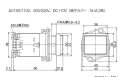

仕様

| | | | |
|---------|------------|--------|------------|
| メーカー | IDEC | 型番 | UPQN426DPW |
| 定格電圧 | AC200/220V | 色 | 乳白色 |
| レンズ部形状 | 長角型/記名式 | 保護構造 | IP40 |
| 端子形状 | M3.5ねじ端子 | 取付穴サイズ | φ30mm |
| LED照明 | | | |
| RoHS適合品 | | | |