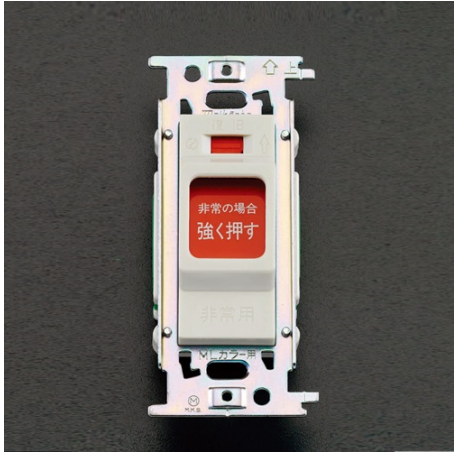

品番：EA940DD-138

品名：300V/7A 非常用押ボタン

販売価格	1,880円(税抜) / 2,068円(税込)		
カタログ価格	1,880円(税抜) / 2,068円(税込)		
在庫数	最新在庫: 2 (2026/04/03 00:47現在)		
商品入数	1	販売単位	個
カタログページ	1155ページ		

#### 仕様

メーカー	明工社	型番	ML1117
定格容量	7A 300V	サイズ	46×112×36(D)mm
結線方式	巻き付、引締め、圧着端子可能		

一般住宅用に手軽に使用できます。

特殊工事の必要がなく、通常のスイッチボックスに取り付けられます。

両切、または2回路用に使用できます。

3M端子

消防法に定める非常警報設備には使用できません。