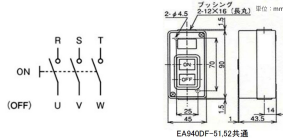

品番：EA940DF-52

品名：30A/3P三相 押ボタン開閉器

販売価格	3,380円(税抜) / 3,718円(税込)		
カタログ価格	3,380円(税抜) / 3,718円(税込)		
在庫数	最新在庫: 1 (2026/04/09 16:38現在)		
商品入数	1	販売単位	個
カタログページ	1198ページ		

仕様

メーカー	パトライト(春日電機)	型番	BSE2303
定格通電電流	30A	最大適用電動機容量 (三相)	200/220V:3.7kW 400/440V:3.7kW
適用電線	3.5mm ²	接続端子	M4
締付トルク	1.4~1.8N・m	絶縁抵抗	100MΩ以上(DC500Vメガー)
耐電圧	AC2500V 1分間	使用周囲温度	-15~40℃
サイズ	45(W)×93(H)×43.5(D)mm	重量	110g
ケース材質	ABS樹脂		

動力用押ボタン開閉器(電動機直接操作用)

・ON・OFFスイッチ
ONボタンを押すとロック(保持)し、OFFボタンを押すと開放します

露出形

JIS C8201-3適合品
PSE適合品
RoHS10対応品

※異常な振動、衝撃を受けない場所に取り付けてください

株式会社エスコ

大阪府大阪市西区立売堀3丁目8番14号 06-6532-6226(代表)

© 2018 ESCO Co.,Ltd.