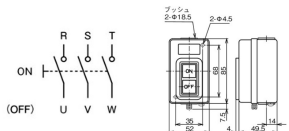

品番：EA940DF-67

品名：15A/3P三相 押しボタン開閉器(鉄製)

販売価格	2,620円(税抜) / 2,882円(税込)		
カタログ価格	2,620円(税抜) / 2,882円(税込)		
在庫数	最新在庫: 2 (2026/05/02 14:53現在)		
商品入数	1	販売単位	個
カタログページ	1198ページ		

仕様

メーカー	パトライト(春日電機)	型番	BS215B3
定格通電電流	15A	最大適用電動機容量 (三相)	200/220V:2.2kW 440/440V:2.2kW
適用電線	2mm ²	接続端子	M4
締付トルク	1.4~1.8N・m	絶縁抵抗	100MΩ以上(DC500Vメガー)
耐電圧	AC2500V 1分間	使用周囲温度	-15~40℃
サイズ	52×85×49.5mm	重量	190g
ケース材質	鋼板		

動力用押しボタン開閉器(電動機直接操作用)

・ON・OFFスイッチ
ONボタンを押すとロック(保持)し、OFFボタンを押すと開放します

露出型

JIS C8201-3適合品
PSE適合品
RoHS10対応品

※異常な振動、衝撃を受けない場所に取り付けてください

株式会社エスコ

大阪府大阪市西区立売堀3丁目8番14号 06-6532-6226(代表)

© 2018 ESCO Co.,Ltd.