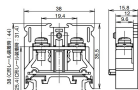

品番：EA940DG-24

品名：40A 端子台(2個)

販売価格	220円(税抜) / 242円(税込)		
カタログ価格	220円(税抜) / 242円(税込)		
在庫数	最新在庫: 23 (2026/04/12 23:44現在)		
商品入数	2	販売単位	袋
カタログページ	1187ページ		

仕様

メーカー	IDEC	型番	BN30W
定格絶縁電圧	600V	サイズ	38×35.5mm
適合電線	5.5mm ²	通電電流	40A
端子ねじ	M4	適合圧着端子	1.25-4~5.5-4
圧着端子の最大取付個数	2個	推奨締付トルク	1.4~2.0Nm
重量	約13g	入数	2個