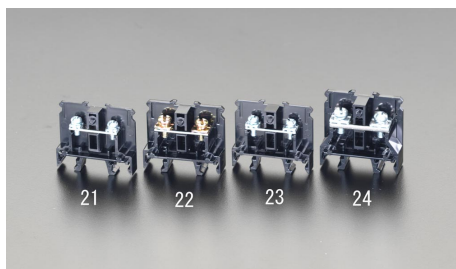

品番：EA940DG-24

品名：40A 端子台(2個)

販売価格	220円(税抜) / 242円(税込)		
カタログ価格	220円(税抜) / 242円(税込)		
在庫数	最新在庫: 23 (2026/04/12 23:44現在)		
商品入数	2	販売単位	袋
カタログページ	1187ページ		

仕様

メーカー	IDEC	型番	BN30W
定格絶縁電圧	600V	サイズ	38×35.5mm
適合電線	5.5mm ²	通電電流	40A
端子ねじ	M4	適合圧着端子	1.25-4~5.5-4
圧着端子の最大取付個数	2個	推奨締付トルク	1.4~2.0Nm
重量	約13g	入数	2個