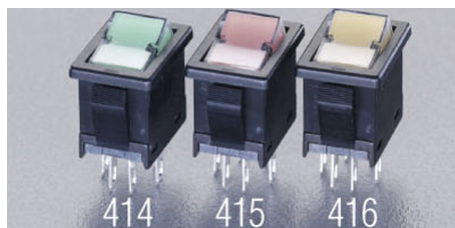

品番：EA940DH-414

品名：125V/ 9A 2極単投/LED照光ロッカースイッチ(緑)

| | | | |
|---------|------------------------------|------|---|
| 販売価格 | 590円(税抜) / 649円(税込) | | |
| カタログ価格 | 590円(税抜) / 649円(税込) | | |
| 在庫数 | 最新在庫: 0 (2026/04/04 12:33現在) | | |
| 商品入数 | 1 | 販売単位 | 個 |
| カタログページ | | | |

仕様

| | | | |
|--------|-------------|------|----------------|
| メーカー | NKKスイッチズ | 型番 | CW-SC21WCKMMES |
| パネルカット | 19.2×12.9mm | 極数 | 2極単投 |
| スイッチ特性 | ON-OFF | 定格容量 | 9A 125V AC |
| パネル厚 | 0.75~2.00mm | LED色 | 緑 |
| LED照光式 | | | |