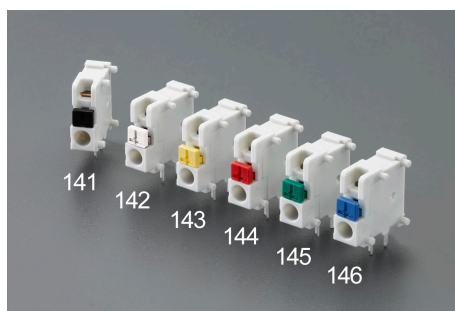

品番 : EA940DM-143

品名 : スクリューレス端子台(7°プリント基板用・連結/黄)

販売価格	240円(税抜) / 264円(税込)		
カタログ価格	240円(税抜) / 264円(税込)		
在庫数	最新在庫: 0 (2026/04/03 00:44現在)		
商品入数	1	販売単位	個
カタログページ			

仕様

メーカー	サトーパーツ	型番	SL-6000-H-Y
極数	1極	定格	300V-10A
適合電線	単線: $\phi 1.2\text{mm}$ 撚線: 1.25mm^2 (素線径 $\phi 0.18\text{mm}$ 以上)	サイズ	5.08×16.5×18.5(H)mm
ボタン色	黄		