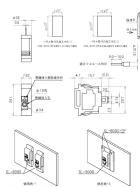

品番：EA940DM-163

品名：スクリーレス端子台(ハ° 祢用・連結/黄)

販売価格	350円(税抜) / 385円(税込)		
カタログ価格	350円(税抜) / 385円(税込)		
在庫数	最新在庫: 0 (2026/04/08 18:56現在)		
商品入数	1	販売単位	個
カタログページ			

#### 仕様

メーカー	サトーパーツ	型番	SL-8000-Y
極数	1極	定格	300V・10A
絶縁抵抗	DC500V、100MΩ以上	耐電圧	AC2000V (1分間)
定格電流適合電線	単線: φ1.2mm 撚線: 1.25mm <sup>2</sup> (素線径 φ0.18mm以上)	使用可能電線範囲	単線: φ0.4mm~φ1.2mm 撚線: 0.2mm <sup>2</sup> ~1.25mm <sup>2</sup> (素線径 φ0.18mm以上) フェルール: 0.25mm <sup>2</sup> ~0.5mm <sup>2</sup>
標準剥き線長	9mm~10mm	取付板厚	0.8mm~2.0mm
主絶縁材	本体:ナイロン66(UL94V-0) ボタン:PPE(UL94V-0)	端子金具	187タブ(板厚0.5mm)兼用はんだ付け端子
ボタン色	黄	サイズ	7.62×25.9×24.1(H)mm
パネル貫通タイプ			
RoHS対応品			