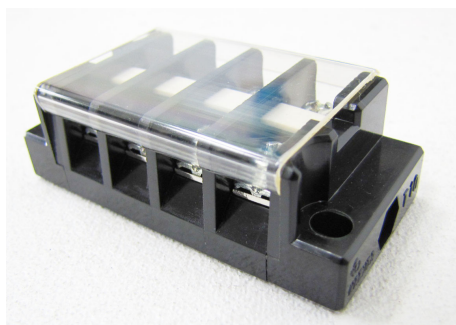

品番：EA940DM-4

品名：4極[250V/ 20A] 組端子台

販売価格	535円(税抜) / 589円(税込)		
カタログ価格	535円(税抜) / 589円(税込)		
在庫数	最新在庫: 14 (2026/04/05 08:20現在)		
商品入数	1	販売単位	個
カタログページ	1188ページ		

仕様

メーカー	パトライト(春日電機)	型番	T1004
絶縁電圧	250V	適合電線と最大電流	0.75mm²:10A 1.25mm²:15A 2mm²:20A
極数	4	端子ねじ	M3.5×8
締付トルク	1.0~1.3N・m	適合圧着端子	1.25-3.5・2-3.5
ユニットサイズ	62×30×21(D)mm	取付ピッチ	52mm
重量	50g	難燃グレード	UL94HB
ねじ端子台(組式)			
セルフアップ式			
カバーと記名シール付き			
RoHS10対応品			

株式会社エスコ

大阪府大阪市西区立売堀3丁目8番14号 06-6532-6226(代表)

© 2018 ESCO Co.,Ltd.