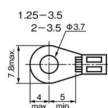

仕様

メーカー	パトライト(春日電機)	型番	T1004
絶縁電圧	250V	適合電線と最大電流	0.75mm²:10A 1.25mm²:15A 2mm²:20A
極数	4	端子ねじ	M3.5×8
締付トルク	1.0~1.3N・m	適合圧着端子	1.25-3.5・2-3.5
ユニットサイズ	62×30×21(D)mm	取付ピッチ	52mm
重量	50g	難燃グレード	UL94HB
ねじ端子台(組式)			
セルフアップ式			
カバーと記名シール付き			
RoHS10対応品			

株式会社エスコ

大阪府大阪市西区立売堀3丁目8番14号 06-6532-6226(代表)

© 2018 ESCO Co.,Ltd.