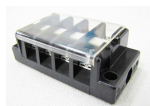

仕様

メーカー	パトライト(春日電機)	型番	T1004
絶縁電圧	250V	適合電線と最大電流	0.75mm²:10A 1.25mm²:15A 2mm²:20A
極数	4	端子ねじ	M3.5×8
締付トルク	1.0~1.3N・m	適合圧着端子	1.25-3.5・2-3.5
ユニットサイズ	62×30×21(D)mm	取付ピッチ	52mm
重量	50g	難燃グレード	UL94HB
ねじ端子台(組式)			
セルフアップ式			
カバーと記名シール付き			
RoHS10対応品			

株式会社エスコ

大阪府大阪市西区立売堀3丁目8番14号 06-6532-6226(代表)

© 2018 ESCO Co.,Ltd.