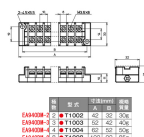

仕様

メーカー	パトライト(春日電機)	型番	T1004
絶縁電圧	250V	適合電線と最大電流	0.75mm²:10A 1.25mm²:15A 2mm²:20A
極数	4	端子ねじ	M3.5×8
締付トルク	1.0~1.3N・m	適合圧着端子	1.25-3.5・2-3.5
ユニットサイズ	62×30×21(D)mm	取付ピッチ	52mm
重量	50g	難燃グレード	UL94HB
ねじ端子台(組式)			
セルフアップ式			
カバーと記名シール付き			
RoHS10対応品			

株式会社エスコ

大阪府大阪市西区立売堀3丁目8番14号 06-6532-6226(代表)

© 2018 ESCO Co.,Ltd.