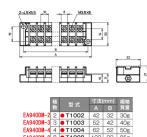

品番：EA940DM-8

品名：8極[250V/ 20A] 組端子台

販売価格	900円(税抜) / 990円(税込)		
カタログ価格	900円(税抜) / 990円(税込)		
在庫数	最新在庫: 7 (2026/04/05 04:09現在)		
商品入数	1	販売単位	個
カタログページ	1188ページ		

仕様

メーカー	パトライト(春日電機)	型番	T1008
絶縁電圧	250V	適合電線と最大電流	0.75mm ² :10A 1.25mm ² :15A 2mm ² :20A
極数	8	端子ねじ	M3.5×8
締付トルク	1.0~1.3N・m	適合圧着端子	1.25-3.5・2-3.5
ユニットサイズ	102×30×21(D)mm	取付ピッチ	92mm
重量	85g	難燃グレード	UL94HB
ねじ端子台(組式)			
セルフアップ式			
カバーと記名シール付き			
RoHS10対応品			