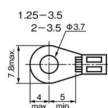

品番：EA940DM-8

品名：8極[250V/ 20A] 組端子台

販売価格	900円(税抜) / 990円(税込)		
カタログ価格	900円(税抜) / 990円(税込)		
在庫数	最新在庫: 7 (2026/04/05 04:09現在)		
商品入数	1	販売単位	個
カタログページ	1188ページ		

仕様

メーカー	パトライト(春日電機)	型番	T1008
絶縁電圧	250V	適合電線と最大電流	0.75mm ² :10A 1.25mm ² :15A 2mm ² :20A
極数	8	端子ねじ	M3.5×8
締付トルク	1.0~1.3N・m	適合圧着端子	1.25-3.5・2-3.5
ユニットサイズ	102×30×21(D)mm	取付ピッチ	92mm
重量	85g	難燃グレード	UL94HB
ねじ端子台(組式)			
セルフアップ式			
カバーと記名シール付き			
RoHS10対応品			