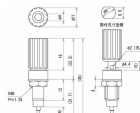

品番：EA940DP-10

品名：8.0mm/白 ターミナル

販売価格	615円(税抜) / 677円(税込)		
カタログ価格	615円(税抜) / 677円(税込)		
在庫数	最新在庫: 25 (2026/05/02 01:22現在)		
商品入数	1	販売単位	個
カタログページ	1177ページ		

#### 仕様

メーカー	サトーパーツ	型番	T-3025-W
定格	125V・10A	絶縁抵抗	DC500V、100MΩ以上
耐電圧	AC1000V(1分間)	パネル取付方式	ナット締め付け
ナット締め付トルク	0.6N・m以下	ナット二面幅	10mm
取付穴径	φ8×6.6mm	取付板厚	7mm(最大)
色	白		
ツマミ取外し:不可			
RoHS対応品			