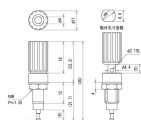

品番：EA940DP-5

品名：8.0mm/黒 ターミナル

販売価格	615円(税抜) / 677円(税込)		
カタログ価格	615円(税抜) / 677円(税込)		
在庫数	最新在庫: 34 (2026/05/02 00:15現在)		
商品入数	1	販売単位	個
カタログページ	1177ページ		

#### 仕様

メーカー	サトーパーツ	型番	T-3025-B
定格	125V・10A	絶縁抵抗	DC500V、100MΩ以上
耐電圧	AC1000V(1分間)	パネル取付方式	ナット締め付け
ナット締め付トルク	0.6N・m以下	ナット二面幅	10mm
取付穴径	φ8×6.6mm	取付板厚	7mm(最大)
色	黒		
ツマミ取外し:不可			
RoHS対応品			