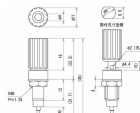

品番：EA940DP-6

品名：8.0mm/赤 ターミナル

販売価格	615円(税抜) / 677円(税込)		
カタログ価格	615円(税抜) / 677円(税込)		
在庫数	最新在庫: 48 (2026/05/02 01:22現在)		
商品入数	1	販売単位	個
カタログページ	1177ページ		

#### 仕様

メーカー	サトーパーツ	型番	T-3025-R
定格	125V・10A	絶縁抵抗	DC500V、100MΩ以上
耐電圧	AC1000V(1分間)	パネル取付方式	ナット締め付け
ナット締め付トルク	0.6N・m以下	ナット二面幅	10mm
取付穴径	φ8×6.6mm	取付板厚	7mm(最大)
色	赤		
ツマミ取外し:不可			
RoHS対応品			