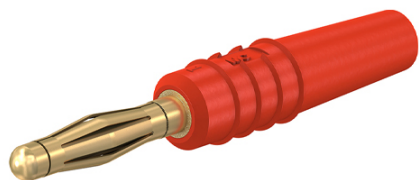

品番：EA940DP-702

品名：φ2mm バナナプラグ(金メッキ/赤)

販売価格	260円(税抜) / 286円(税込)		
カタログ価格	260円(税抜) / 286円(税込)		
在庫数	最新在庫: 105 (2026/05/02 06:31現在)		
商品入数	1	販売単位	個
カタログページ	1178ページ		

仕様

定格電圧	AC30V DC60V	定格電流	10A
色	赤	適合プラグ径	φ2mm
適合ケーブル	最大φ2.1mm 0.5mm ²	サイズ	φ4.5×27mm
材質	表面処理: Au 基材: CuZn		
はんだ接続			
テストリード組立用			
IEC EN 61010-031に準拠			
MULTILAM付(ばね形状の多面接触子付)			
※プラグとソケットの両方がMULTILAM(マルチラム)の場合は接続できません。			