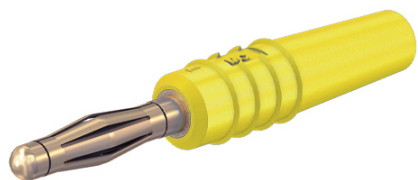

品番：EA940DP-704

品名：φ2mm バナナプラグ(金メッキ/黄)

販売価格	260円(税抜) / 286円(税込)		
カタログ価格	260円(税抜) / 286円(税込)		
在庫数	最新在庫: 52 (2026/05/02 07:44現在)		
商品入数	1	販売単位	個
カタログページ	1178ページ		

#### 仕様

定格電圧	AC30V DC60V	定格電流	10A
色	黄	適合プラグ径	φ2mm
適合ケーブル	最大φ2.1mm 0.5mm <sup>2</sup>	サイズ	φ4.5×27mm
材質	表面処理: Au 基材: CuZn		
はんだ接続			
テストリード組立用			
IEC EN 61010-031に準拠			
MULTILAM付(ばね形状の多面接触子付)			
※プラグとソケットの両方がMULTILAM(マルチラム)の場合は接続できません。			