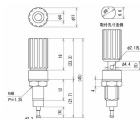

品番：EA940DP-8

品名：8.0mm/黄 ターミナル

販売価格	615円(税抜) / 677円(税込)		
カタログ価格	615円(税抜) / 677円(税込)		
在庫数	最新在庫: 36 (2026/05/02 01:22現在)		
商品入数	1	販売単位	個
カタログページ	1177ページ		

#### 仕様

メーカー	サトーパーツ	型番	T-3025-Y
定格	125V・10A	絶縁抵抗	DC500V、100MΩ以上
耐電圧	AC1000V(1分間)	パネル取付方式	ナット締め付け
ナット締め付トルク	0.6N・m以下	ナット二面幅	10mm
取付穴径	φ8×6.6mm	取付板厚	7mm(最大)
色	黄		
ツマミ取外し:不可			
RoHS対応品			