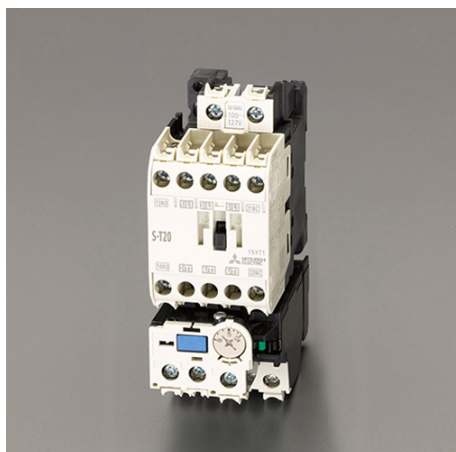

品番 : EA940MV-17A

品名 : 200V/200V・3.7kW 電磁開閉器(非可逆)

販売価格	11,500円(税抜) / 12,650円(税込)		
カタログ価格	11,500円(税抜) / 12,650円(税込)		
在庫数	最新在庫: 1 (2026/06/23 04:52現在)		
商品入数	1	販売単位	個
カタログページ	1188ページ		

仕様

メーカー	三菱電機	型番	MSO-T20BC
DINレール取付			
補助接点	1a1b	サイズ	45×79×115(H)mm
モーター容量	200~220V 3.7kW	コイル電圧	200V
交流操作型			
フィンガープロテクション端子カバー付			
配線合理化端子付			