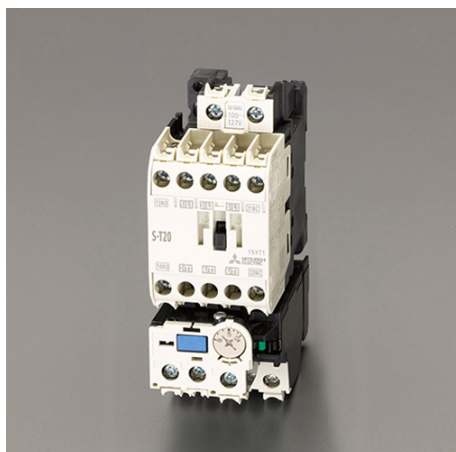

品番 : EA940MV-17A

品名 : 200V/200V・3.7kW 電磁開閉器(非可逆)

販売価格	11,500円(税抜) / 12,650円(税込)		
カタログ価格	11,500円(税抜) / 12,650円(税込)		
在庫数	最新在庫: 1 (2026/06/23 03:45現在)		
商品入数	1	販売単位	個
カタログページ	1188ページ		

仕様

メーカー	三菱電機	型番	MSO-T20BC
DINレール取付			
補助接点	1a1b	サイズ	45×79×115(H)mm
モーター容量	200~220V 3.7kW	コイル電圧	200V
交流操作型			
フィンガープロテクション端子カバー付			
配線合理化端子付			