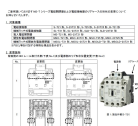

#### 仕様

メーカー	三菱電機	型番	MSO-T25BC
DINレール取付			
補助接点	2a2b	サイズ	63×82×128(H)mm
モーター容量	200~220V 5.5kW	コイル電圧	200V
交流操作型			
フィンガープロテクション端子カバー付			
配線合理化端子付			