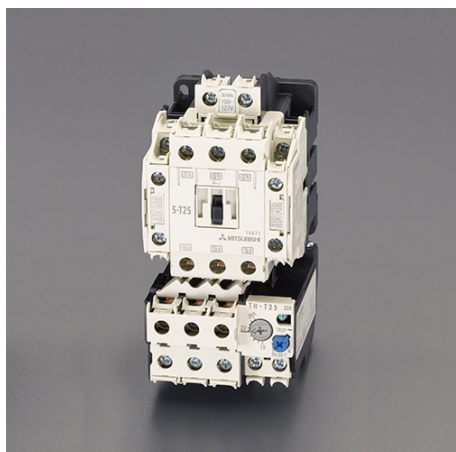

品番 : EA940MV-18A

品名 : 200V/200V・5.5kW 電磁開閉器(非可逆)

販売価格	15,900円(税抜) / 17,490円(税込)		
カタログ価格	15,900円(税抜) / 17,490円(税込)		
在庫数	最新在庫: 1 (2026/06/23 04:59現在)		
商品入数	1	販売単位	個
カタログページ	1188ページ		

#### 仕様

メーカー	三菱電機	型番	MSO-T25BC
DINレール取付			
補助接点	2a2b	サイズ	63×82×128(H)mm
モーター容量	200~220V 5.5kW	コイル電圧	200V
交流操作型			
フィンガープロテクション端子カバー付			
配線合理化端子付			