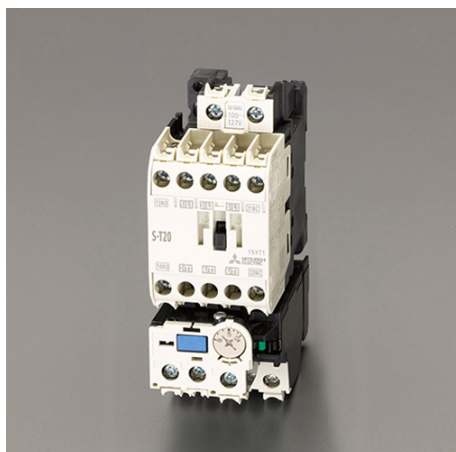

品番：EA940MV-7A

品名：100V/200V・3.7kW 電磁開閉器(非可逆)

販売価格	11,500円(税抜) / 12,650円(税込)		
カタログ価格	11,500円(税抜) / 12,650円(税込)		
在庫数	最新在庫: 0 (2026/06/23 04:50現在)		
商品入数	1	販売単位	個
カタログページ	1188ページ		

#### 仕様

メーカー	三菱電機	型番	MSO-T20BC
DINレール取付			
補助接点	1a1b	サイズ	45×79×115(H)mm
モーター容量	200~220V 3.7kW	コイル電圧	100V
交流操作型			
フィンガープロテクション端子カバー付			
配線合理化端子付			