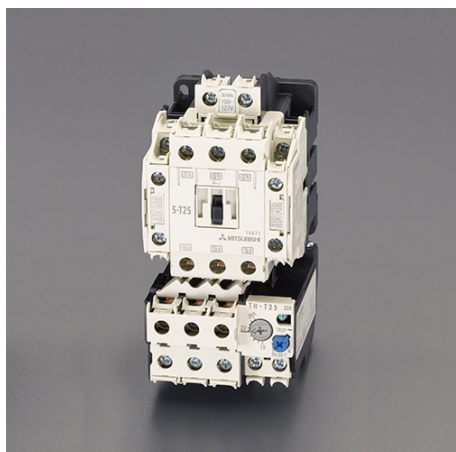

品番：EA940MV-8A

品名：100V/200V・5.5kW 電磁開閉器(非可逆)

販売価格	15,900円(税抜) / 17,490円(税込)		
カタログ価格	15,900円(税抜) / 17,490円(税込)		
在庫数	最新在庫: 0 (2026/06/23 05:10現在)		
商品入数	1	販売単位	個
カタログページ	1188ページ		

仕様

メーカー	三菱電機	型番	MSO-T25BC
DINレール取付			
補助接点	2a2b	サイズ	63×82×128(H)mm
モーター容量	200~220V 5.5kW	コイル電圧	100V
交流操作型			
フィンガープロテクション端子カバー付			
配線合理化端子付			